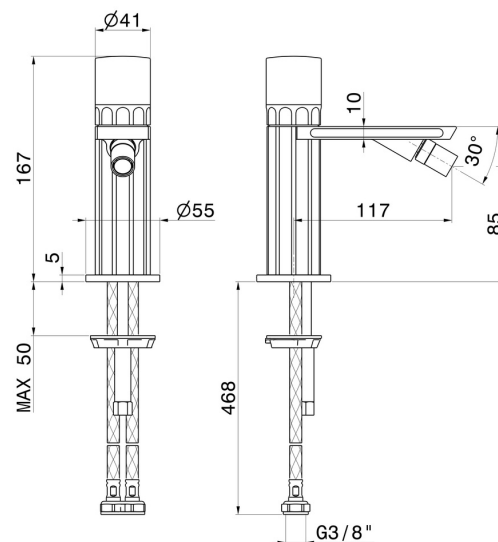

IONIKA SUPREME

72927.61.020

Miscelatore monocomando per bidet - finitura PVD Glossy Gold

Senza scarico

PVD Glossy Gold

CARATTERISTICHE

Materiale	Ottone/Marmo
Tecnologia	Energy Saving - Save Water
Installazione	Da appoggio
Tipo di foro	Monoforo
Tipologia di comando	Monocomando
Scarico	Senza scarico
Miscelazione dell' acqua	Meccanica

DISEGNO TECNICO

IONIKA SUPREME

72927.61.020

Miscelatore monocomando per bidet - finitura PVD Glossy Gold

FINITURE DISPONIBILI

61.020

PVD Glossy Gold

01.014