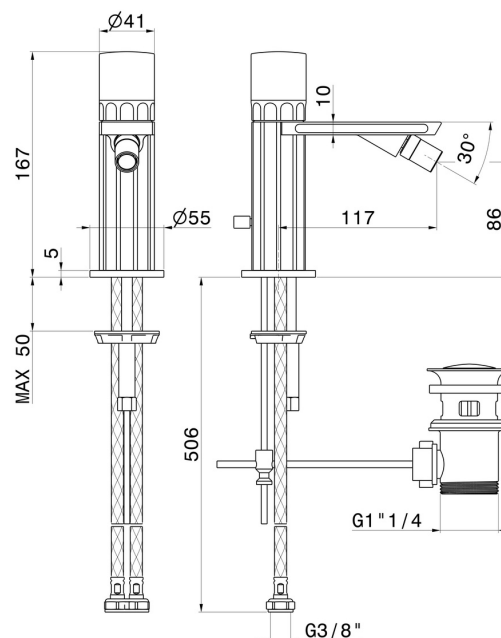

# IONIKA ALLURE

**73025.59.098**

Miscelatore monocomando per bidet - finitura PVD Brushed Pale Gold

PVD Brushed Pale Gold

## CARATTERISTICHE

Materiale	<b>Ottone/Marmo</b>
Tecnologia	<b>Energy Saving - Save Water</b>
Installazione	<b>Da appoggio</b>
Tipo di foro	<b>Monoforo</b>
Tipologia di comando	<b>Monocomando</b>
Scarico	<b>Con scarico</b>
Miscelazione dell' acqua	<b>Meccanica</b>

## DISEGNO TECNICO

## IONIKA ALLURE

**73025.59.098**

Miscelatore monocomando per bidet - finitura PVD Brushed Pale Gold