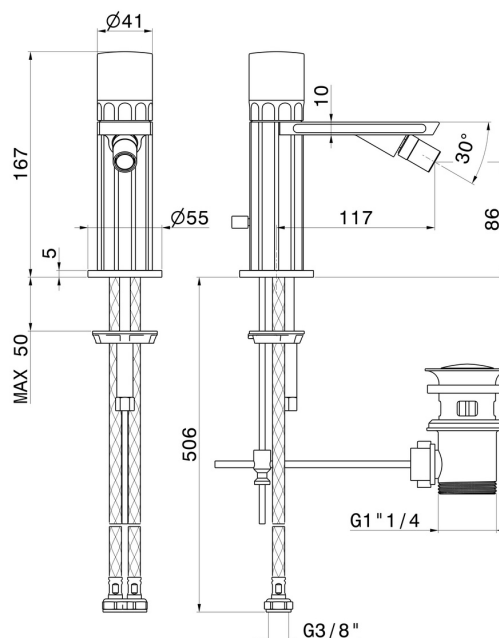

IONIKA ALLURE

73025.61.020

Miscelatore monocomando per bidet - finitura PVD Glossy Gold

PVD Glossy Gold

CARATTERISTICHE

Materiale	Ottone/Marmo
Tecnologia	Energy Saving - Save Water
Installazione	Da appoggio
Tipo di foro	Monoforo
Tipologia di comando	Monocomando
Scarico	Con scarico
Miscelazione dell' acqua	Meccanica

DISEGNO TECNICO

Anteprima AR
provalo nella tua casa

Ulteriori dettagli
sul nostro [sito web](#)

IONIKA ALLURE

73025.61.020

Miscelatore monocomando per bidet - finitura PVD Glossy Gold

FINITURE DISPONIBILI

61.020