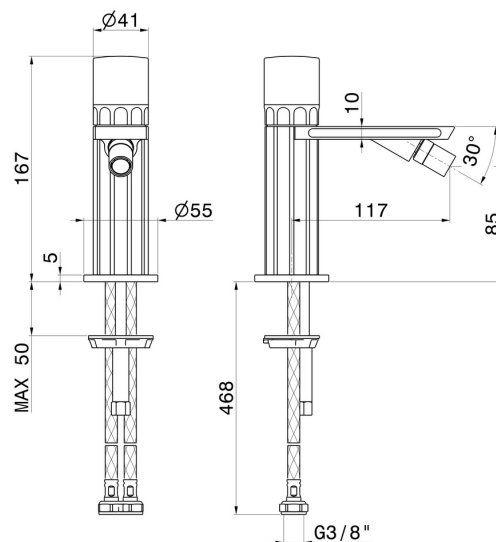

IONIKA ALLURE

73027.59.067

Miscelatore monocomando per bidet - finitura PVD Brushed Copper Bronze

Senza scarico

PVD Brushed Copper Bronze

CARATTERISTICHE

Materiale	Ottone/Marmo
Tecnologia	Energy Saving - Save Water
Installazione	Da appoggio
Tipo di foro	Monoforo
Tipologia di comando	Monocomando
Scarico	Senza scarico
Miscelazione dell' acqua	Meccanica

DISEGNO TECNICO

IONIKA ALLURE

73027.59.067

Miscelatore monocomando per bidet - finitura PVD Brushed Copper Bronze

FINITURE DISPONIBILI

59.067

PVD Brushed Copper Bronze

01.014