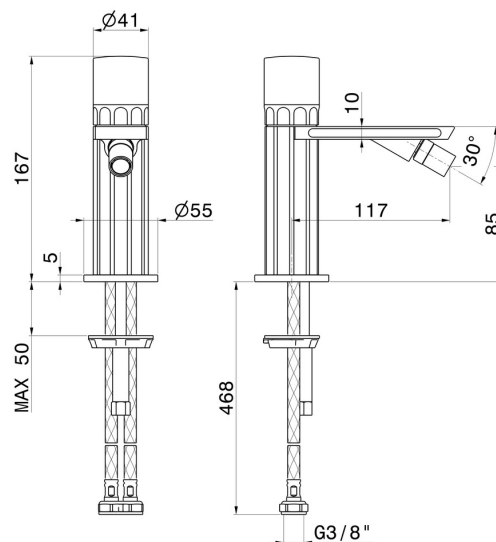

# IONIKA ALLURE

**73027.59.098**

Miscelatore monocomando per bidet - finitura PVD Brushed Pale Gold

Senza scarico

PVD Brushed Pale Gold

## CARATTERISTICHE

Materiale	<b>Ottone/Marmo</b>
Tecnologia	<b>Energy Saving - Save Water</b>
Installazione	<b>Da appoggio</b>
Tipo di foro	<b>Monoforo</b>
Tipologia di comando	<b>Monocomando</b>
Scarico	<b>Senza scarico</b>
Miscelazione dell' acqua	<b>Meccanica</b>

## DISEGNO TECNICO