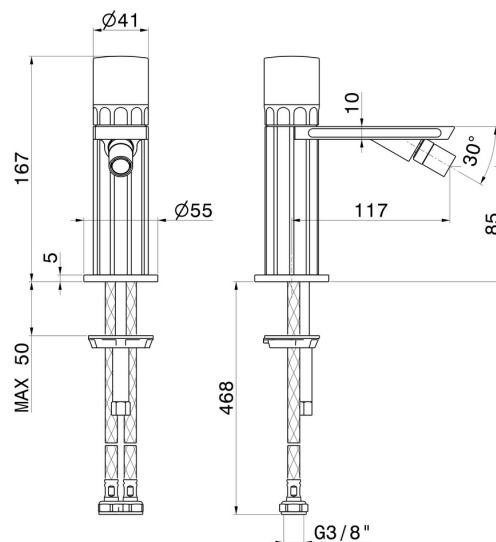

IONIKA ALLURE

73027.61.020

Miscelatore monocomando per bidet - finitura PVD Glossy Gold

Senza scarico

CARATTERISTICHE

Materiale	Ottone/Marmo
Tecnologia	Energy Saving - Save Water
Installazione	Da appoggio
Tipo di foro	Monoforo
Tipologia di comando	Monocomando
Scarico	Senza scarico
Miscelazione dell' acqua	Meccanica

DISEGNO TECNICO

IONIKA ALLURE

73027.61.020

Miscelatore monocomando per bidet - finitura PVD Glossy Gold

FINITURE DISPONIBILI

61.020

PVD Glossy Gold

01.014