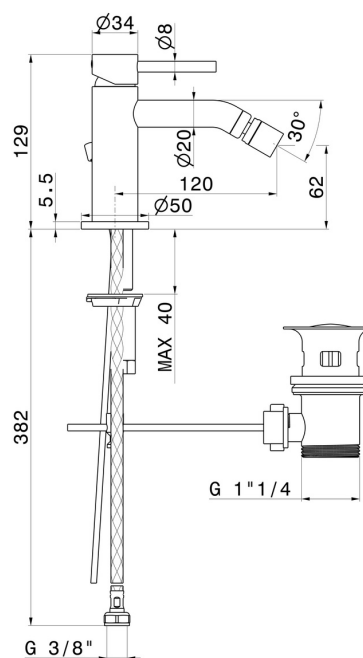

X-WAY

73925.47.083

Miscelatore monocomando per bidet - finitura Groove Bronze

Groove Bronze

CARATTERISTICHE

Materiale

Ottone

Tecnologia

Con scarico

Miscelazione dell' acqua

Meccanica

DISEGNO TECNICO

Anteprima AR
provala nella tua casa

Ulteriori dettagli
sul nostro [sito web](#)

X-WAY

73925.47.083