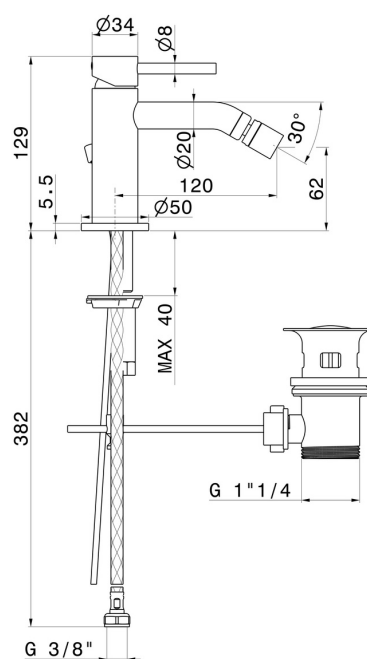

DISEGNO TECNICO