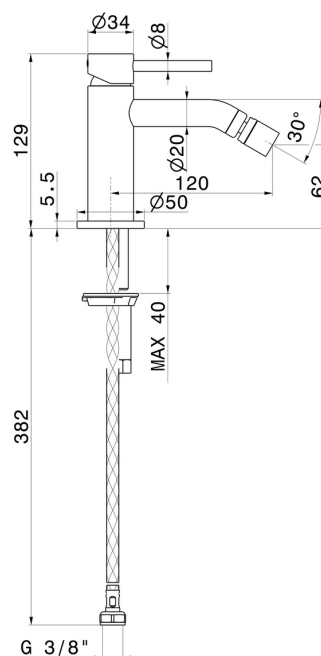

DISEGNO TECNICO