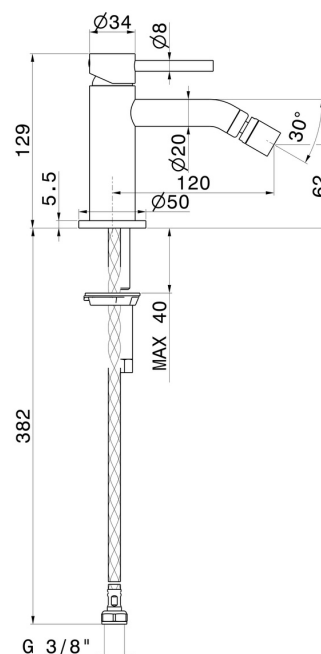

### CARATTERISTICHE

Materiale

Ottone

Tecnologia

Save Water

Installazione

Da appoggio

Tipo di foro

### DISEGNO TECNICO

**X-WAY**

**73927.59.097**

Miscelatore monocomando per bidet - finitura PVD Brushed Gold

**FINITURE DISPONIBILI**

---

**59.097**

PVD Brushed Gold