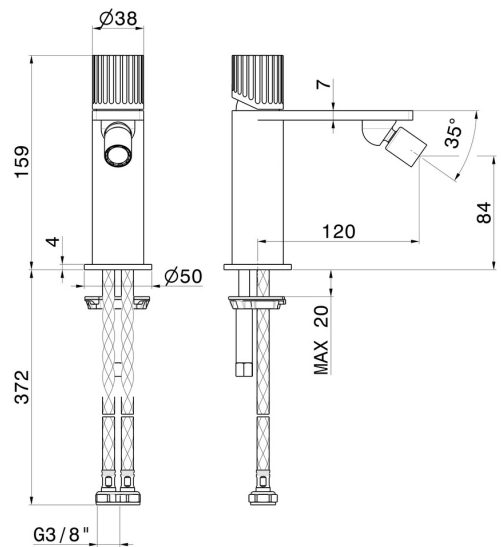

# STEEL LINE

**74226x.59.098**

Miscelatore monocomando per bidet - finitura PVD Brushed Pale Gold

Senza scarico. Senza scarico

SAVE  
WATER

PVD Brushed Pale Gold

## CARATTERISTICHE

Materiale	<b>Acciaio Inox</b>
Tecnologia	<b>Save Water</b>
Installazione	<b>Da appoggio</b>
Tipo di foro	<b>Monoforo</b>
Tipologia di comando	<b>Monocomando</b>
Scarico	<b>Senza scarico</b>
Miscelazione dell' acqua	<b>Meccanica</b>

## DISEGNO TECNICO

**STEEL LINE**

**74226x.59.098**

Miscelatore monocomando per bidet - finitura PVD Brushed Pale Gold

**FINITURE DISPONIBILI**

---

**59.098**

PVD Brushed Pale Gold