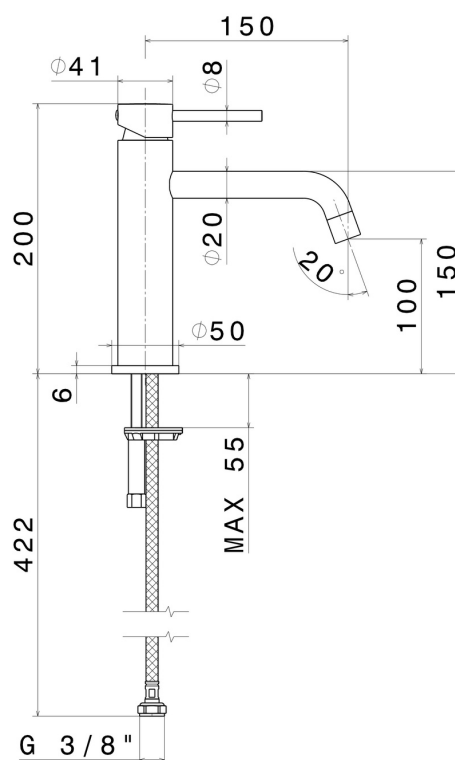

DISEGNO TECNICO