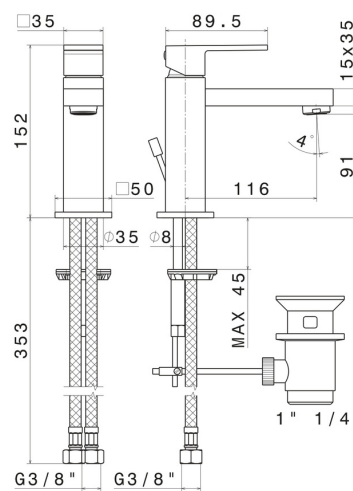

Monocomando

Scarico

Con scarico

Miscelazione dell' acqua

Meccanica

DISEGNO TECNICO

ERGO-Q

66410.01.093