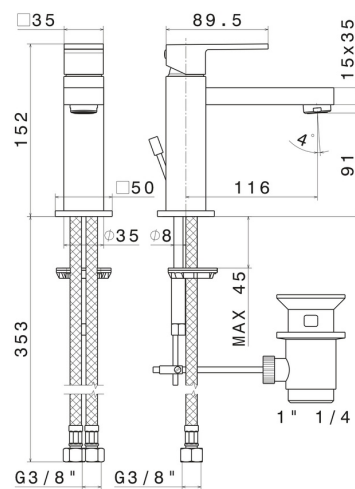

Standard

Monoforo

Monocomando

Con scarico

Meccanica

DISEGNO TECNICO

ERGO-Q

66410.21.018