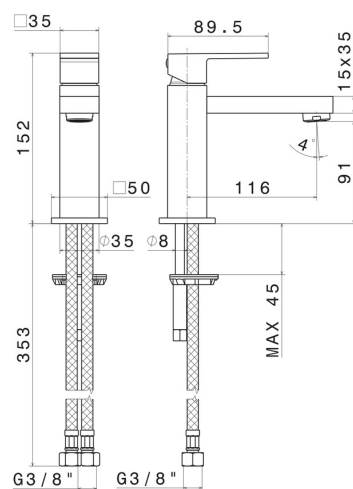

Tipologia di comando

Monocomando

Scarico

Senza scarico

Miscelazione dell' acqua

Meccanica

DISEGNO TECNICO

ERGO-Q