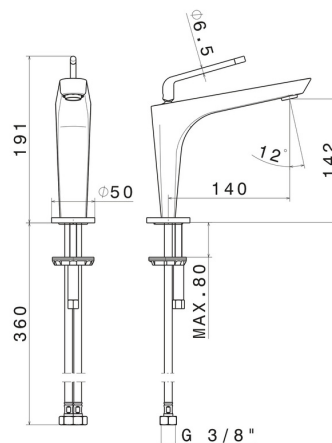

### CARATTERISTICHE

Materiale

**Ottone**

Tecnologia

**Save Water**

Installazione

**Da appoggio**

Versione

**Standard**

Tipo di foro

**Monoforo**

Tipologia di comando

**Monocomando**

Scarico

**Senza scarico**

Miscelazione dell' acqua

### DISEGNO TECNICO

**O'RAMA**

**68412.01.093**

Miscelatore monocomando per lavabo - finitura Nero opaco

**FINITURE DISPONIBILI**

---

**01.093**

Nero opaco