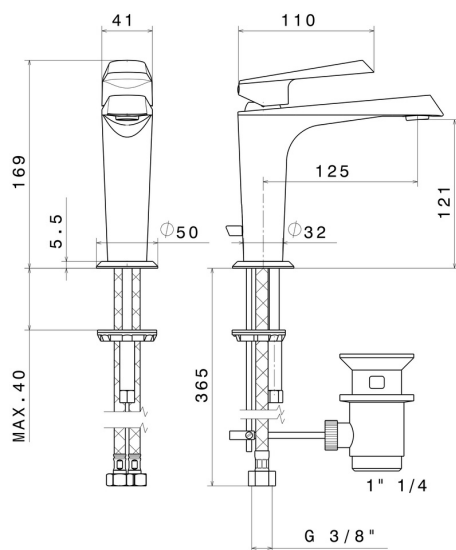

Miscelazione dell' acqua

**Ottone**

**Save Water**

**Da appoggio**

**Standard**

**Monoforo**

**Monocomando**

**Con scarico**

## DISEGNO TECNICO

**NIO**

**68910.21.018**

Miscelatore monocomando per lavabo - finitura Cromo

**FINITURE DISPONIBILI**

---

**21.018**

Cromo