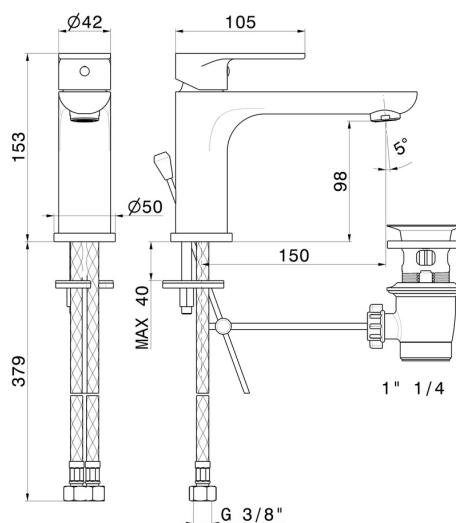

Miscelazione dell' acqua

**Ottone**

**Save Water**

**Da appoggio**

**Bocca lunga**

**Monoforo**

**Monocomando**

**Con scarico**

## DISEGNO TECNICO

**EXTRO**

**69309.01.093**

Miscelatore monocomando per lavabo - finitura Nero opaco

**FINITURE DISPONIBILI**

---

**01.093**

Nero opaco