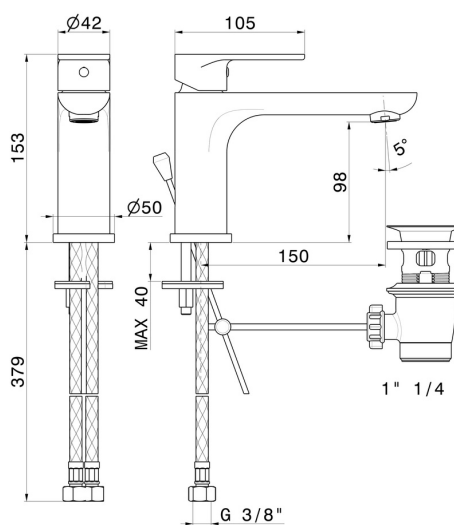

Bocca

Tipo di foro

Tipologia di comando

Scarico

Miscelazione dell' acqua

Ottone

Save Water

Da appoggio

Bocca lunga

Monoforo

Monocomando

Con scarico

Meccanica

DISEGNO TECNICO

EXTRO

69309.21.018