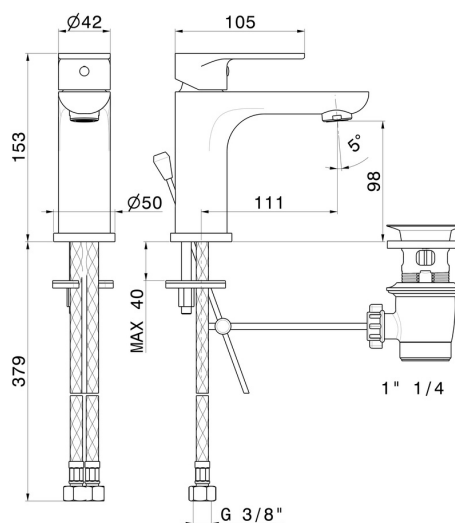

**Ottone**

**Save Water**

**Da appoggio**

**Monoforo**

**Monocomando**

**Con scarico**

**Meccanica**

## DISEGNO TECNICO

**EXTRO**

**69310.01.093**

Miscelatore monocomando per lavabo - finitura Nero opaco

**FINITURE DISPONIBILI**

---

**01.093**

Nero opaco