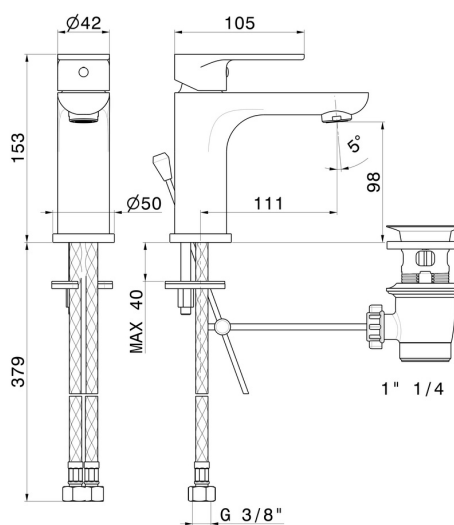

Tipo di foro

Tipologia di comando

Scarico

Miscelazione dell' acqua

Ottone

Save Water

Da appoggio

Monoforo

Monocomando

Con scarico

Meccanica

DISEGNO TECNICO

EXTRO

69310.21.018

Miscelatore monocomando per lavabo - finitura Cromo

FINITURE DISPONIBILI