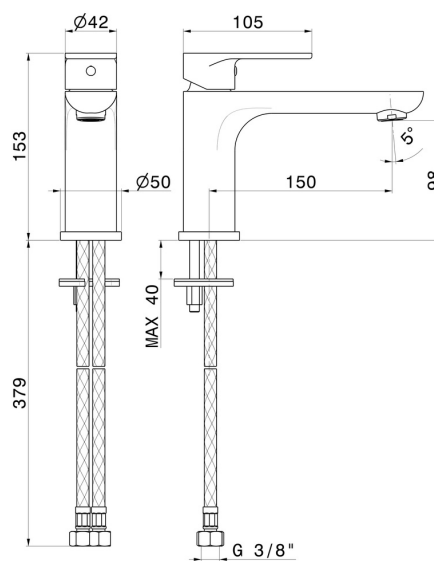

Tecnologia

Save Water

Installazione

Da appoggio

Bocca

Bocca lunga

Tipo di foro

Monoforo

Tipologia di comando

Monocomando

Scarico

Senza scarico

Miscelazione dell' acqua

Meccanica

DISEGNO TECNICO

EXTRO

69311.01.093

Miscelatore monocomando per lavabo - finitura Nero opaco

FINITURE DISPONIBILI

01.093

Nero opaco

21.018

finitura Cromo