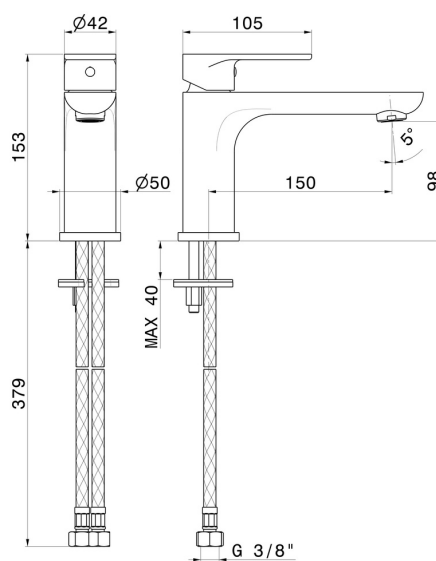

Installazione

Bocca

Tipo di foro

Tipologia di comando

Scarico

Miscelazione dell' acqua

Ottone

Save Water

Da appoggio

Bocca lunga

Monoforo

Monocomando

Senza scarico

Meccanica

DISEGNO TECNICO

EXTRO

69311.21.018

Miscelatore monocomando per lavabo - finitura Cromo

FINITURE DISPONIBILI

21.018

Cromo

01.093

finitura Nero opaco