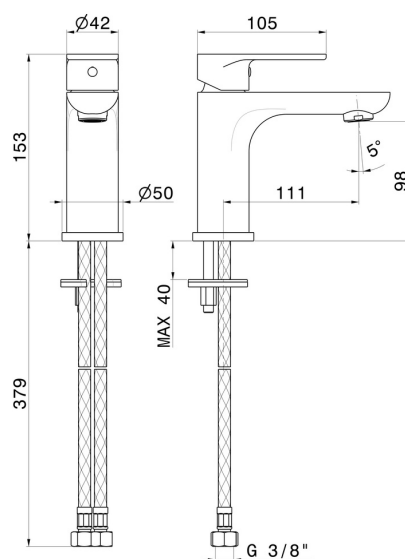

**Ottone**

**Save Water**

**Da appoggio**

**Monoforo**

**Monocomando**

**Senza scarico**

**Meccanica**

## DISEGNO TECNICO

**EXTRO**

**69312.21.018**

Miscelatore monocomando per lavabo - finitura Cromo

**FINITURE DISPONIBILI**

---

**21.018**

Cromo