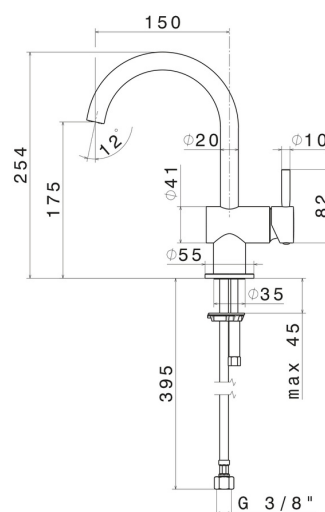

DISEGNO TECNICO

Anteprima AR
provalo nella tua casa

Ulteriori dettagli
sul nostro [sito web](#)