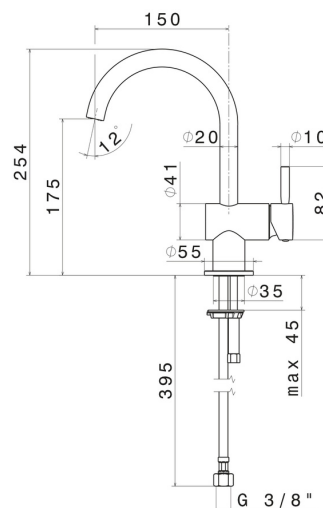

DISEGNO TECNICO

Anteprima AR
provalo nella tua casa

Ulteriori dettagli
sul nostro [sito web](#)