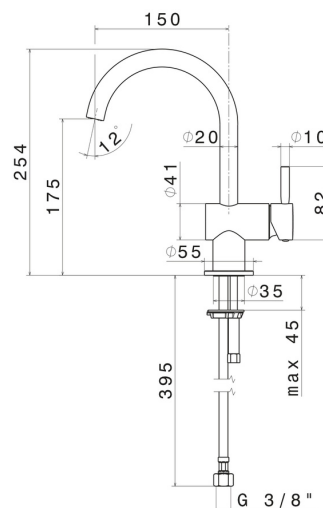

## CARATTERISTICHE

Materiale

**Ottone**

Tecnologia

**Save Water**

Installazione

**Da appoggio**

Tipo di foro

**Monoforo**

Scarico

**Senza scarico**

Miscelazione dell' acqua

**Meccanica**

## DISEGNO TECNICO

**BLINK**

**70812.59.098**

Miscelatore monocomando per lavabo - finitura PVD Brushed Pale Gold

**FINITURE DISPONIBILI**

---

**59.098**

PVD Brushed Pale Gold