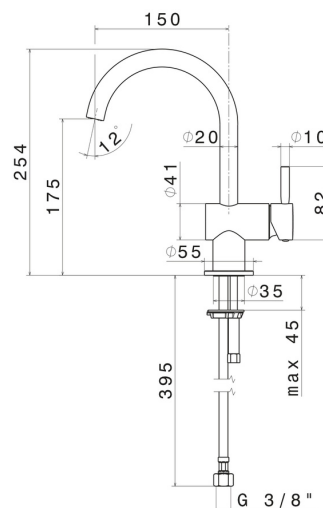

## CARATTERISTICHE

Materiale

Ottone

Tecnologia

Save Water

Installazione

Da appoggio

Tipo di foro

Monoforo

Scarico

Senza scarico

Miscelazione dell' acqua

Meccanica

## DISEGNO TECNICO

**BLINK**

**70812.61.020**

Miscelatore monocomando per lavabo - finitura PVD Glossy Gold

**FINITURE DISPONIBILI**

---

**61.020**

PVD Glossy Gold