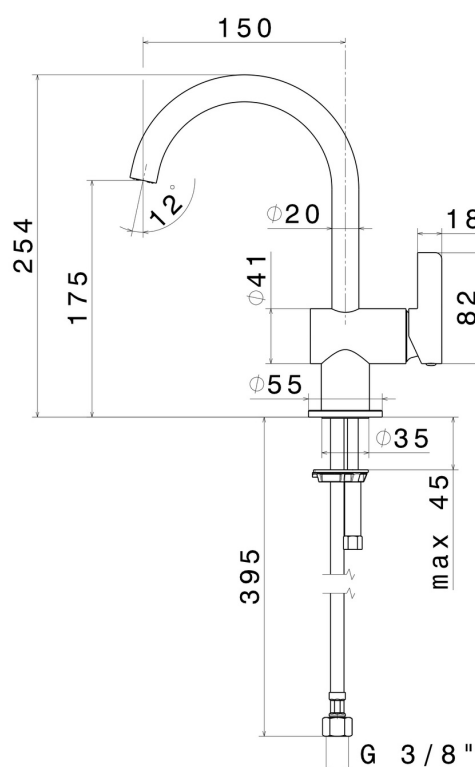

Tecnologia

Save Water

Installazione

Da appoggio

Tipo di foro

Monoforo

Scarico

Senza scarico

Miscelazione dell' acqua

Meccanica

DISEGNO TECNICO

BLINK CHIC

71012.01.093

Miscelatore monocomando per lavabo - finitura Nero opaco

FINITURE DISPONIBILI

01.093