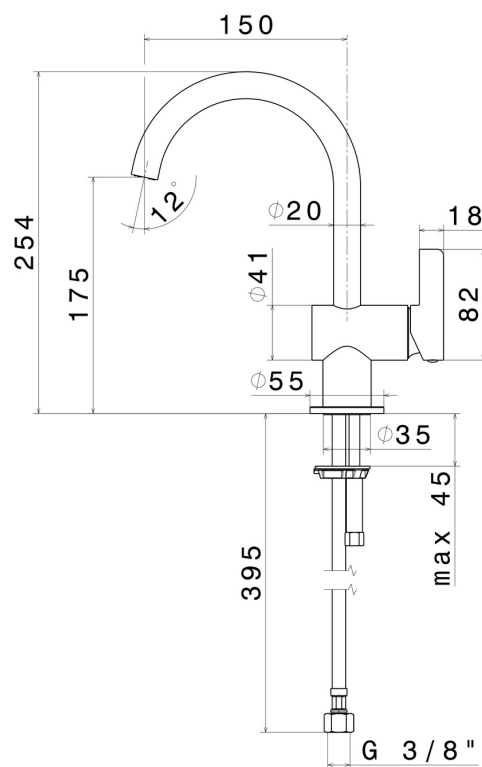

Ottone

Tecnologia

Save Water

Installazione

Da appoggio

Tipo di foro

Monoforo

Scarico

Senza scarico

Miscelazione dell' acqua

Meccanica

DISEGNO TECNICO

BLINK CHIC

71012.21.018

Miscelatore monocomando per lavabo - finitura Cromo

FINITURE DISPONIBILI