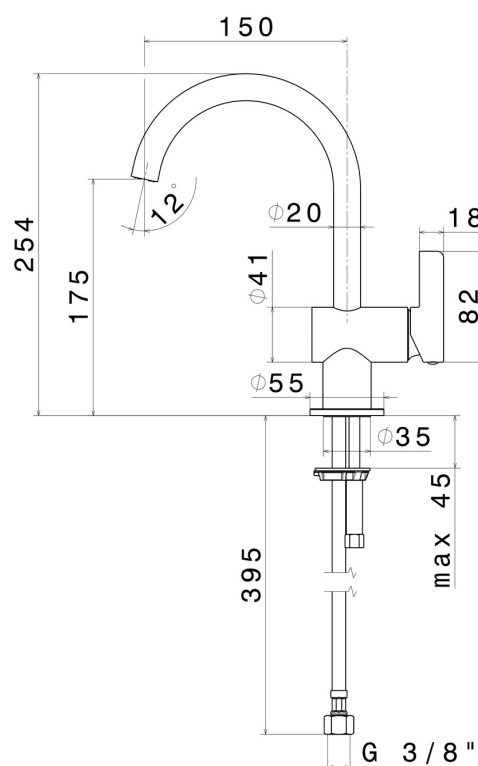

## CARATTERISTICHE

Materiale

Ottone

Tecnologia

Save Water

Installazione

Da appoggio

Tipo di foro

## DISEGNO TECNICO

**BLINK CHIC**

**71012.47.083**

Miscelatore monocomando per lavabo - finitura Groove Bronze

**FINITURE DISPONIBILI**

---

**47.083**

Groove Bronze