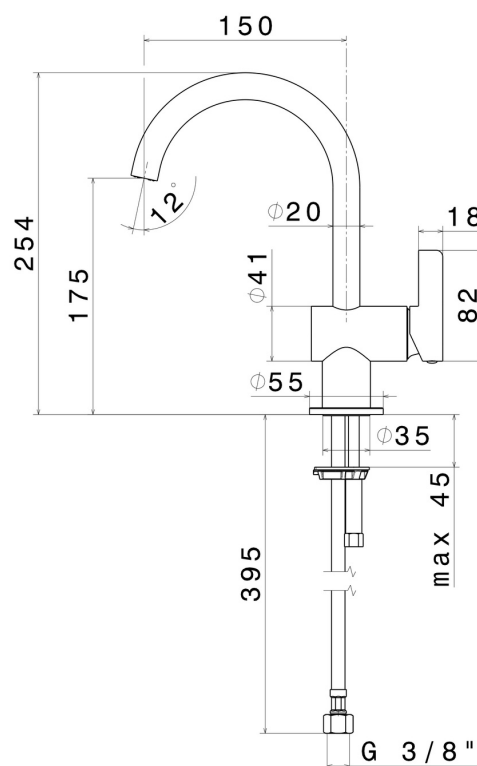

## CARATTERISTICHE

Materiale

Ottone

Tecnologia

Save Water

Installazione

Da appoggio

Tipo di foro

## DISEGNO TECNICO

**BLINK CHIC**

**71012.58.061**

Miscelatore monocomando per lavabo - finitura PVD Copper Bronze

**FINITURE DISPONIBILI**

---

**58.061**

PVD Copper Bronze