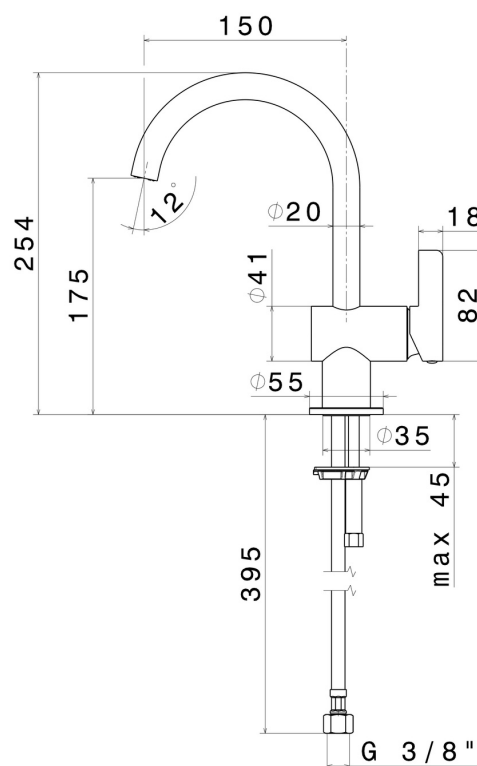

Ottone

Tecnologia

Save Water

Installazione

Da appoggio

Tipo di foro

Monoforo

Scarico

Senza scarico

Miscelazione dell' acqua

Meccanica

DISEGNO TECNICO

BLINK CHIC

71012.58.063

Miscelatore monocomando per lavabo - finitura PVD Gun Metal

FINITURE DISPONIBILI