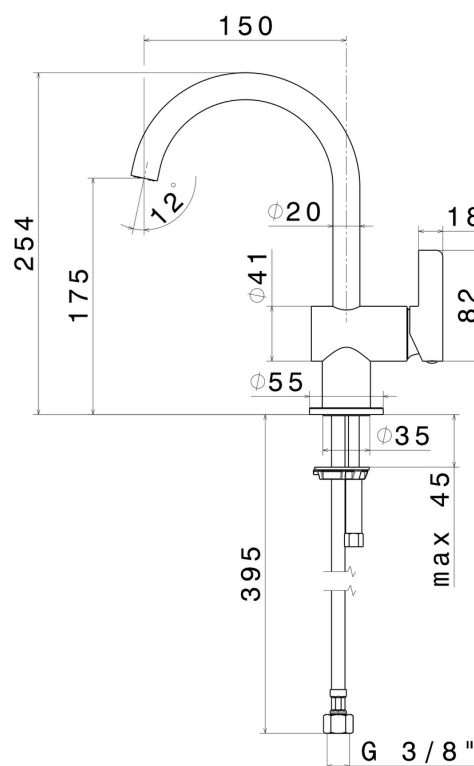

Ottone

Tecnologia

Save Water

Installazione

Da appoggio

Tipo di foro

Monoforo

Scarico

Senza scarico

Miscelazione dell' acqua

Meccanica

DISEGNO TECNICO

BLINK CHIC

71012.59.098

Miscelatore monocomando per lavabo - finitura PVD Brushed Pale Gold

FINITURE DISPONIBILI