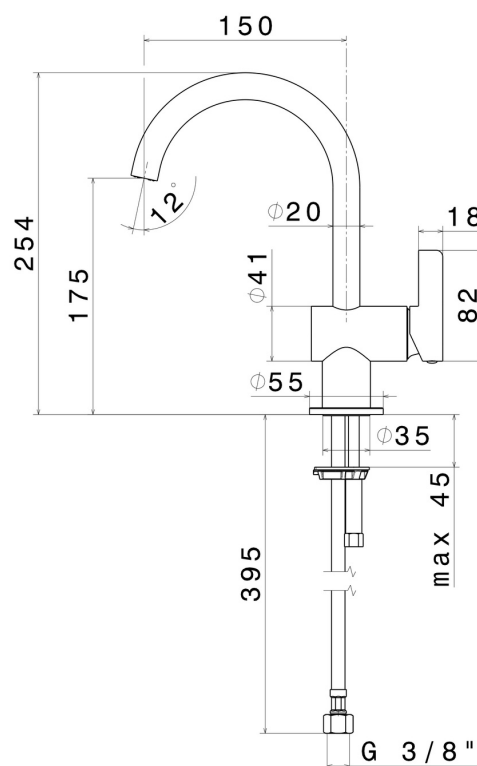

DISEGNO TECNICO