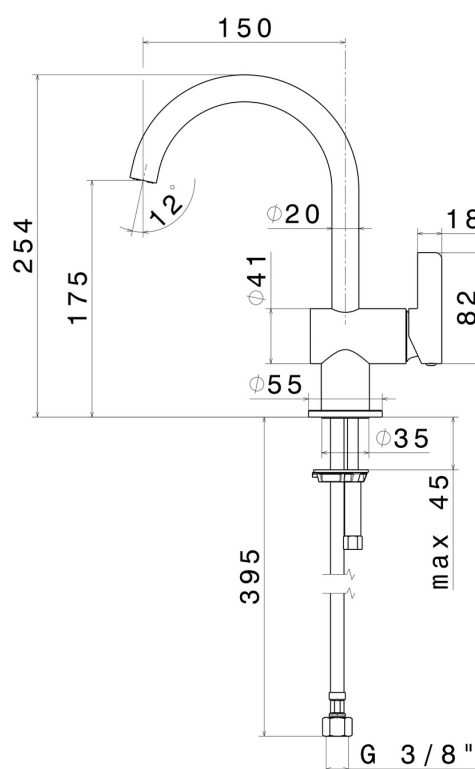

## CARATTERISTICHE

Materiale

**Ottone**

Tecnologia

**Save Water**

Installazione

**Da appoggio**

Tipo di foro

**Monoforo**

Scarico

**Senza scarico**

Miscelazione dell' acqua

**Meccanica**

## DISEGNO TECNICO

**BLINK CHIC**

**71112.01.093**

Miscelatore monocomando per lavabo - finitura Nero opaco

**FINITURE DISPONIBILI**

---

**01.093**

Nero opaco