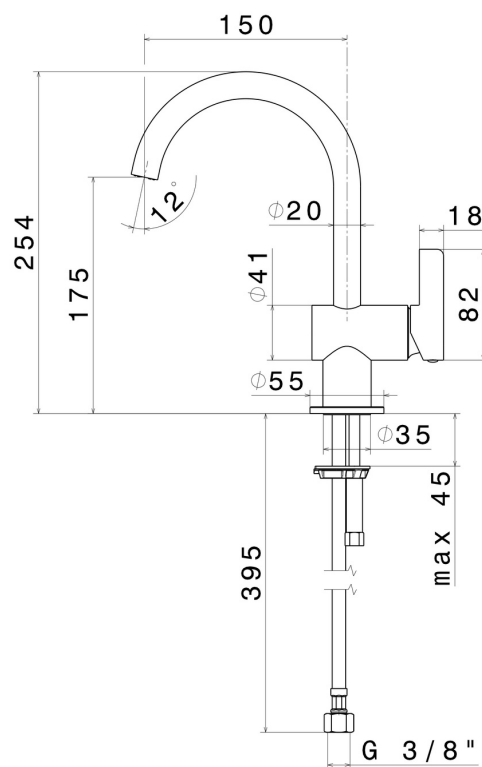

## CARATTERISTICHE

Materiale

**Ottone**

Tecnologia

**Save Water**

Installazione

**Da appoggio**

Tipo di foro

**Monoforo**

Scarico

**Senza scarico**

Miscelazione dell' acqua

**Meccanica**

## DISEGNO TECNICO

**BLINK CHIC**

**71112.21.018**

Miscelatore monocomando per lavabo - finitura Cromo

**FINITURE DISPONIBILI**

---

**21.018**

Cromo