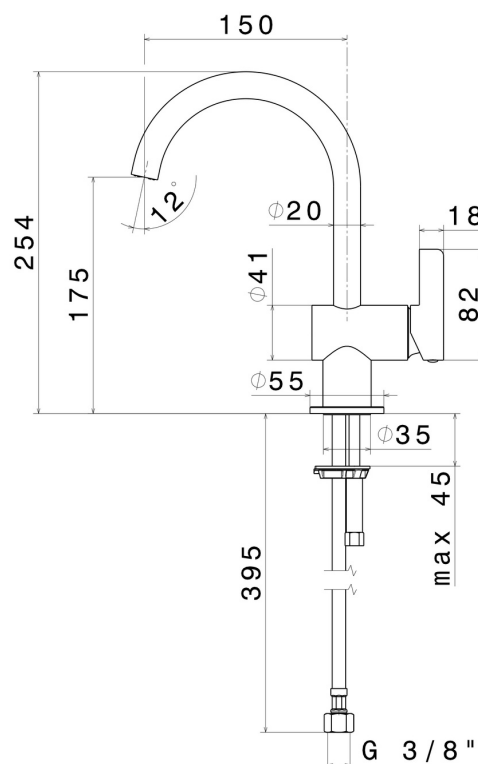

Tecnologia

Save Water

Installazione

Da appoggio

Tipo di foro

Monoforo

Scarico

Senza scarico

Miscelazione dell' acqua

Meccanica

DISEGNO TECNICO

BLINK CHIC

71112.47.083

Miscelatore monocomando per lavabo - finitura Groove Bronze

FINITURE DISPONIBILI

47.083