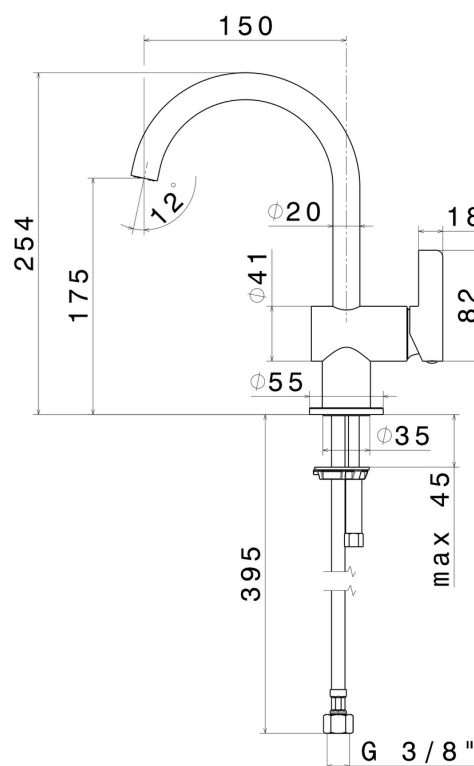

DISEGNO TECNICO