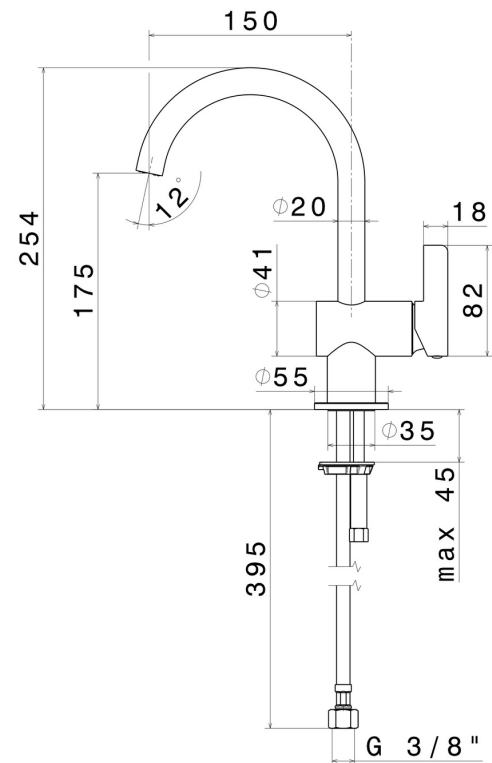

Tecnologia

Save Water

Installazione

Da appoggio

Tipo di foro

Monoforo

Scarico

Senza scarico

Miscelazione dell' acqua

Meccanica

DISEGNO TECNICO

BLINK CHIC

71112.59.098

Miscelatore monocomando per lavabo - finitura PVD Brushed Pale Gold

FINITURE DISPONIBILI

59.098