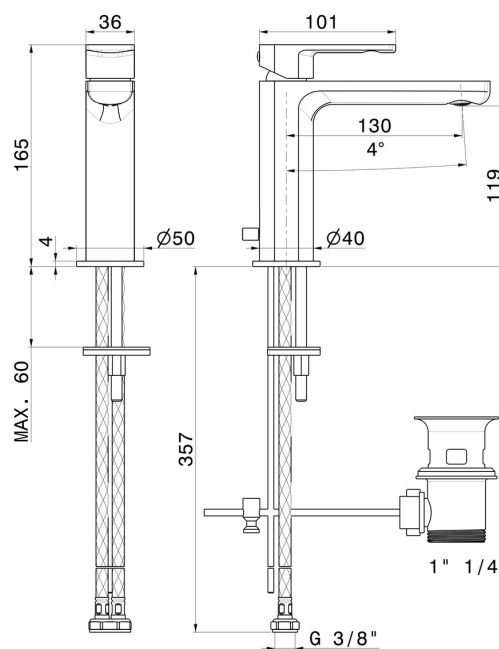

# HAKA

**72010.59.067**

Miscelatore monocomando per lavabo - finitura PVD Brushed Copper Bronze

PVD Brushed Copper Bronze

## CARATTERISTICHE

Materiale	<b>Ottone</b>
Tecnologia	<b>Save Water</b>
Installazione	<b>Da appoggio</b>
Versione	<b>Standard</b>
Tipo di foro	<b>Monoforo</b>
Tipologia di comando	<b>Monocomando</b>
Scarico	<b>Con scarico</b>
Miscelazione dell' acqua	<b>Meccanica</b>

## DISEGNO TECNICO

**HAKA**

**72010.59.067**

Miscelatore monocomando per lavabo - finitura PVD Brushed Copper Bronze

**FINITURE DISPONIBILI**

---

**59.067**

PVD Brushed Copper Bronze