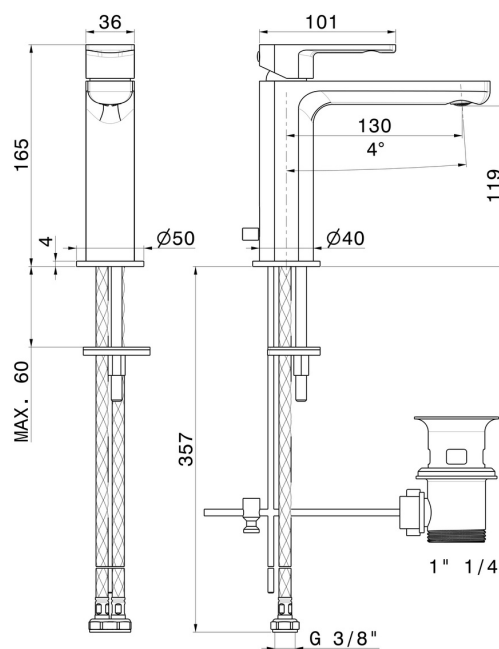

HAKA

72010.59.097

Miscelatore monocomando per lavabo - finitura PVD Brushed Gold

PVD Brushed Gold

CARATTERISTICHE

Materiale
Tecnologia
Installazione
Versione
Tipo di foro
Tipologia di comando
Scarico
Miscelazione dell' acqua

Ottone
Save Water
Da appoggio
Standard
Monoforo
Monocomando
Con scarico
Meccanica

DISEGNO TECNICO

HAKA

72010.59.097

Miscelatore monocomando per lavabo - finitura PVD Brushed Gold

FINITURE DISPONIBILI

59.097

PVD Brushed Gold

01.014

finitura Bianco opaco

01.093

finitura Nero opaco

21.018

finitura Cromo

59.064