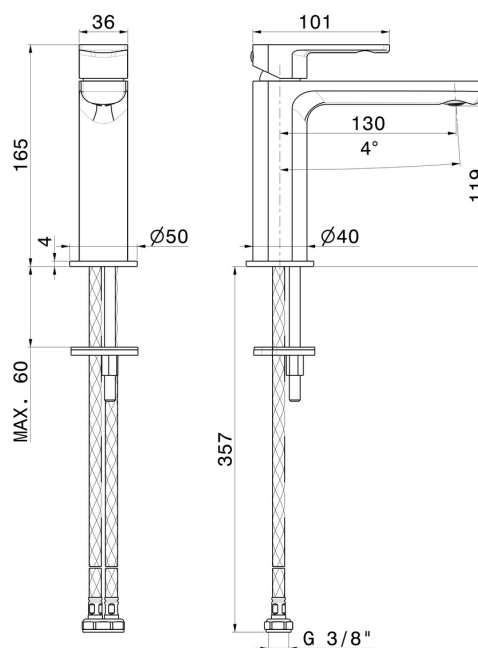

DISEGNO TECNICO