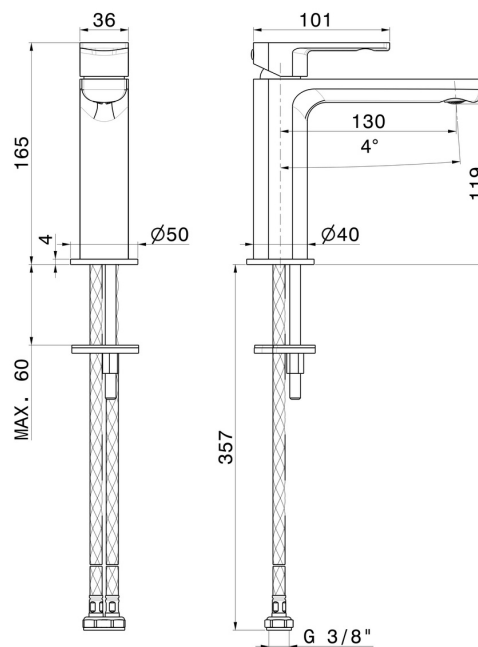

DISEGNO TECNICO