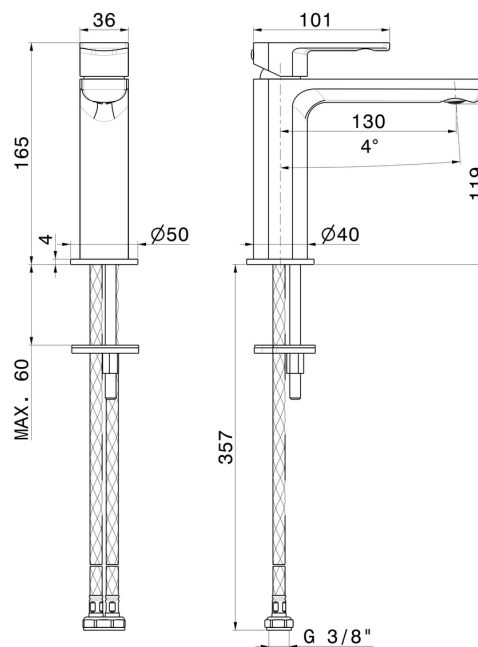

HAKA

72012.59.097

Miscelatore monocomando per lavabo - finitura PVD Brushed Gold

Senza scarico

PVD Brushed Gold

CARATTERISTICHE

Materiale
Tecnologia
Installazione
Versione
Tipo di foro
Tipologia di comando
Scarico
Miscelazione dell' acqua

Ottone
Save Water
Da appoggio
Standard
Monoforo
Monocomando
Senza scarico
Meccanica

DISEGNO TECNICO

HAKA

72012.59.097

Miscelatore monocomando per lavabo - finitura PVD Brushed Gold

FINITURE DISPONIBILI

59.097

PVD Brushed Gold

01.014

finitura Bianco opaco

01.093

finitura Nero opaco

21.018

finitura Cromo

59.064