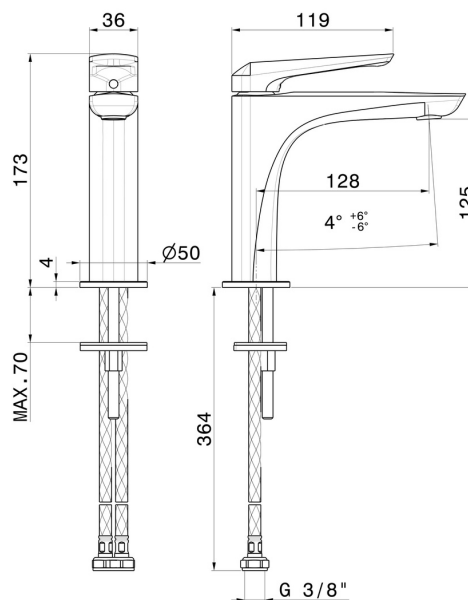

# DELTA ZERO

**72212.01.014**

Miscelatore monocomando per lavabo - finitura Bianco opaco

Senza scarico. Flessibili di alimentazione F3/8"

Bianco opaco

## CARATTERISTICHE

Materiale	<b>Ottone</b>
Tecnologia	<b>Save Water</b>
Installazione	<b>Da appoggio</b>
Versione	<b>Standard</b>
Tipo di foro	<b>Monoforo</b>
Tipologia di comando	<b>Monocomando</b>
Scarico	<b>Senza scarico</b>
Miscelazione dell' acqua	<b>Meccanica</b>

## DISEGNO TECNICO

**DELTA ZERO**

**72212.01.014**

Miscelatore monocomando per lavabo - finitura Bianco opaco

**FINITURE DISPONIBILI**

---

**01.014**

Bianco opaco