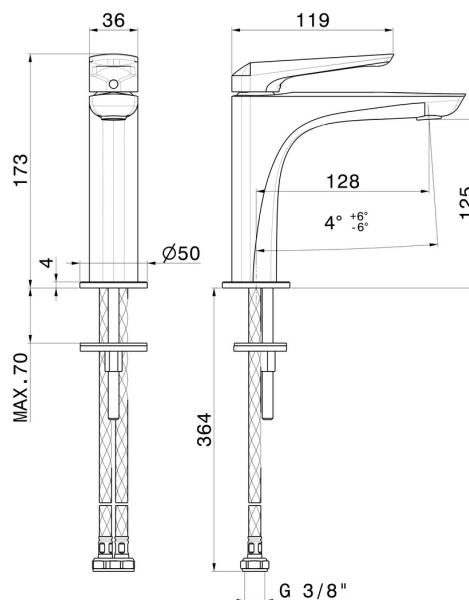

# DELTA ZERO

**72212.01.093**

Miscelatore monocomando per lavabo - finitura Nero opaco

Senza scarico. Flessibili di alimentazione F3/8"

Nero opaco

## CARATTERISTICHE

Materiale	<b>Ottone</b>
Tecnologia	<b>Save Water</b>
Installazione	<b>Da appoggio</b>
Versione	<b>Standard</b>
Tipo di foro	<b>Monoforo</b>
Tipologia di comando	<b>Monocomando</b>
Scarico	<b>Senza scarico</b>
Miscelazione dell' acqua	<b>Meccanica</b>

## DISEGNO TECNICO

**DELTA ZERO**

**72212.01.093**

Miscelatore monocomando per lavabo - finitura Nero opaco

**FINITURE DISPONIBILI**

---

**01.093**

Nero opaco