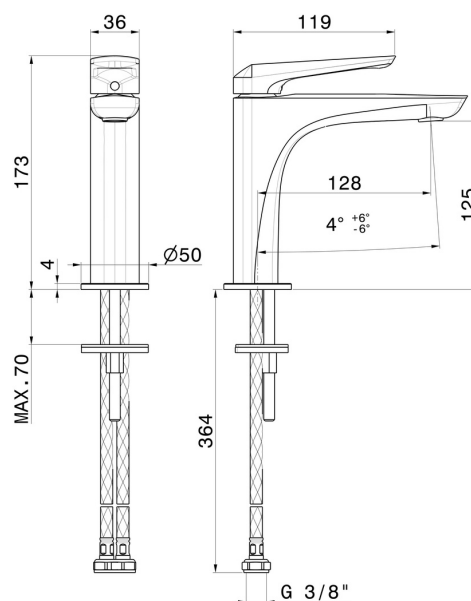

DELTA ZERO

72212.21.018

Miscelatore monocomando per lavabo - finitura Cromo

Senza scarico. Flessibili di alimentazione F3/8"

Cromo

CARATTERISTICHE

Materiale

Ottone

Tecnologia

Save Water

Installazione

Da appoggio

Versione

Standard

Tipo di foro

Monoforo

Tipologia di comando

Monocomando

Scarico

Senza scarico

Miscelazione dell' acqua

Meccanica

DISEGNO TECNICO

DELTA ZERO