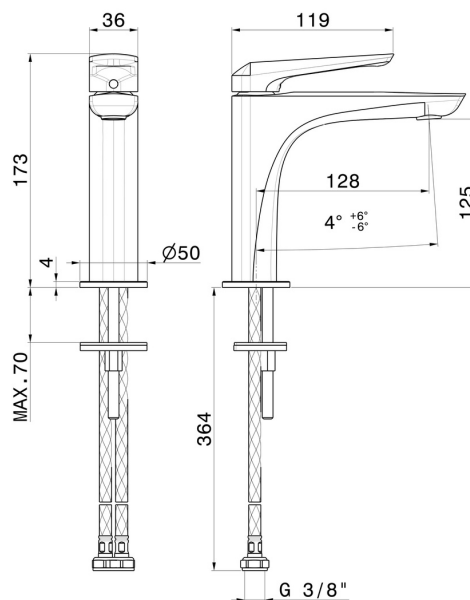

DELTA ZERO

72212.58.061

Miscelatore monocomando per lavabo - finitura PVD Copper Bronze

Senza scarico. Flessibili di alimentazione F3/8"

SAVE
WATER

PVD Copper Bronze

CARATTERISTICHE

Materiale

Ottone

Tecnologia

Save Water

Installazione

Da appoggio

Versione

Standard

Tipo di foro

Monoforo

Tipologia di comando

Monocomando

Scarico

Senza scarico

Miscelazione dell' acqua

Meccanica

DISEGNO TECNICO

DELTA ZERO

72212.58.061

Miscelatore monocomando per lavabo - finitura PVD Copper Bronze

FINITURE DISPONIBILI

58.061

PVD Copper Bronze

01.014

finitura Bianco opaco