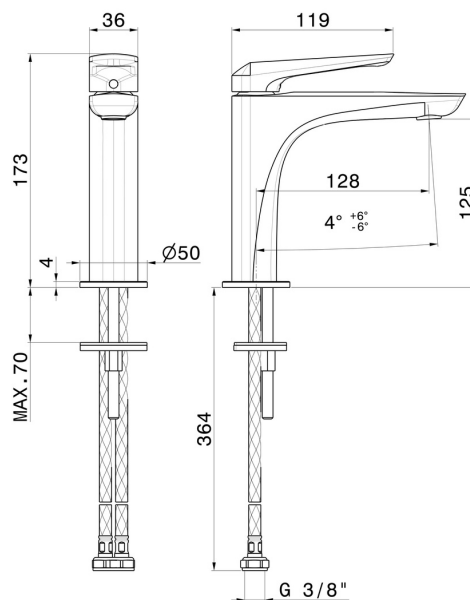

# DELTA ZERO

**72212.59.064**

Miscelatore monocomando per lavabo - finitura PVD Brushed Gun Metal

Senza scarico. Flessibili di alimentazione F3/8"

PVD Brushed Gun Metal

## CARATTERISTICHE

Materiale	<b>Ottone</b>
Tecnologia	<b>Save Water</b>
Installazione	<b>Da appoggio</b>
Versione	<b>Standard</b>
Tipo di foro	<b>Monoforo</b>
Tipologia di comando	<b>Monocomando</b>
Scarico	<b>Senza scarico</b>
Miscelazione dell' acqua	<b>Meccanica</b>

## DISEGNO TECNICO

**DELTA ZERO**

**72212.59.064**

Miscelatore monocomando per lavabo - finitura PVD Brushed Gun Metal

**FINITURE DISPONIBILI**

---

**59.064**

PVD Brushed Gun Metal